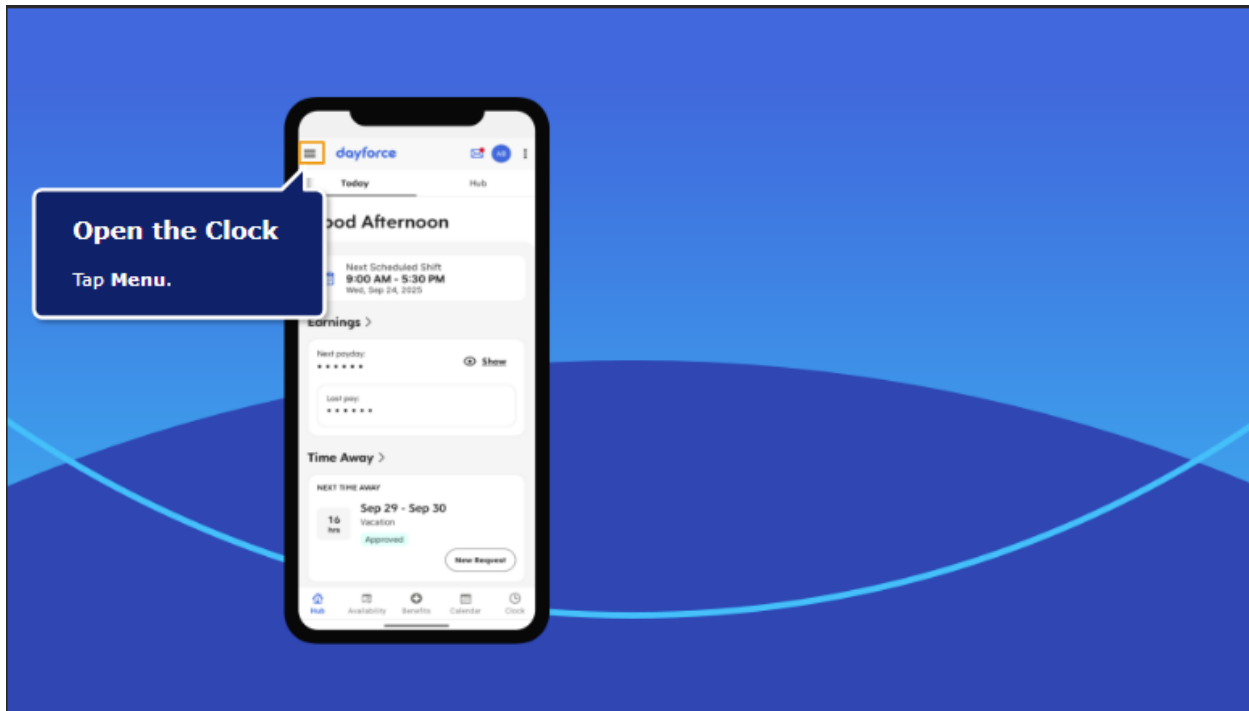

## Clocking in/out via Dayforce App (Android)

### 1. Open Menu